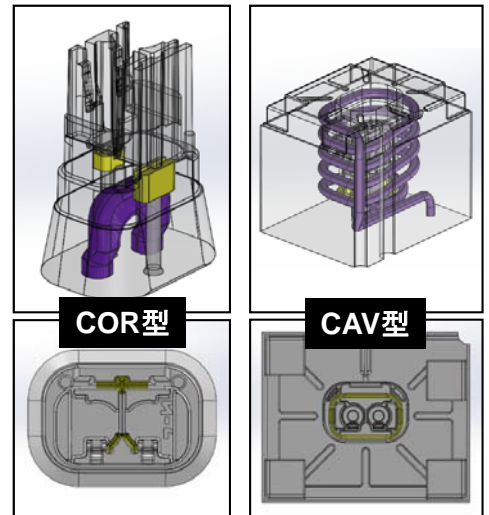

## <<最新金型モデル>>

金型内部構造

■ : 内部水管  
■ : ポーラス部

## 射出成形実演

成形工程の

**ハイサイクル化と成形品質向上を両立**